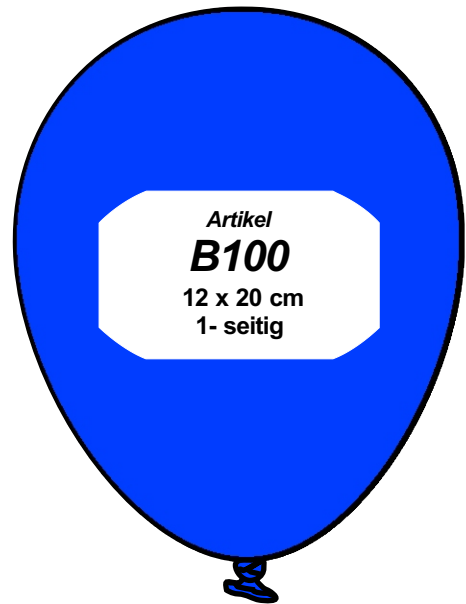

# Maximale Druckfläche Flexo-Druck 1- seitig

(voll aufgeblasen ist die Druckfläche ca. 20% größer, als die unten gemachten Angaben)

**Bären Luftballons**

Druckerei für Werbeballons seit 1955

Druckerei für Werbeballons  
Kurfürstenstraße 31/32  
10785 Berlin-Tiergarten