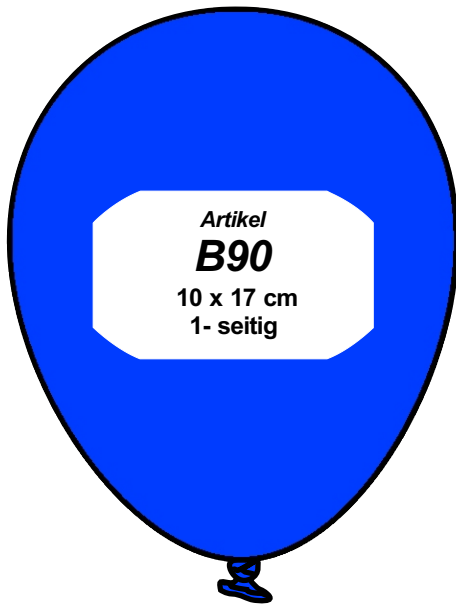

# Maximale Druckfläche Flexo-Druck 1- seitig

(voll aufgeblasen ist die Druckfläche ca. 20% größer, als die unten gemachten Angaben)

**Bären Luftballons**

Druckerei für Werbeballons seit 1955

Druckerei für Werbeballons  
Kurfürstenstraße 31/32  
10785 Berlin-Tiergarten