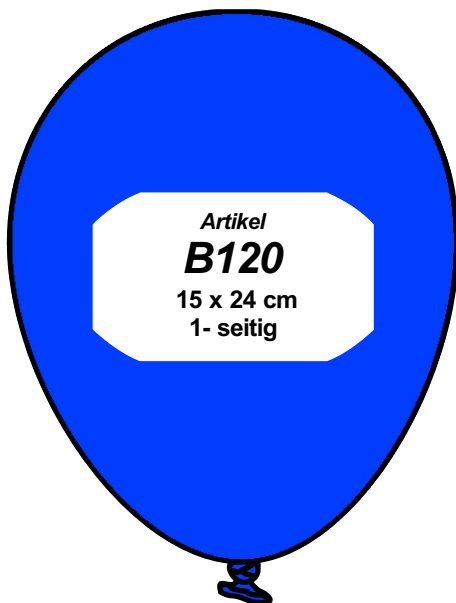

# Maximale Druckfläche Flexo-Druck 1- seitig

(voll aufgeblasen ist die Druckfläche ca. 20% größer, als die unten gemachten Angaben)

**Bären Luftballons**

Druckerei für Werbeballons seit 1955

Druckerei für Werbeballons  
Kurfürstenstraße 31/32  
10785 Berlin-Tiergarten